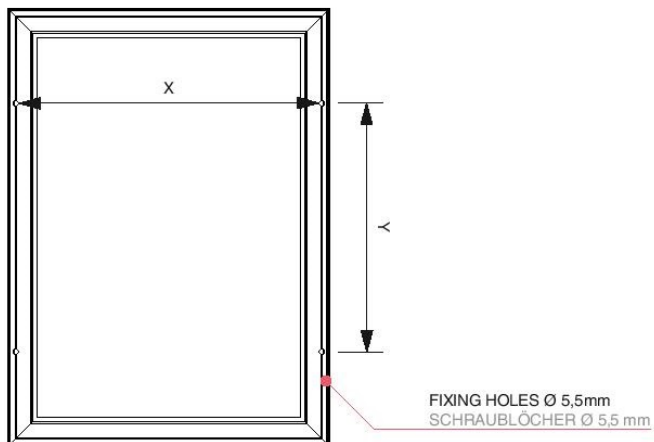

LED Poster Light box

ILLUMINATED DISPLAYS > LED POSTER FRAMES

BACKVIEW RÜCKANSICHT

PRODUCT SHEET

LED Poster Light box

ILLUMINATED DISPLAYS > LED POSTER FRAMES

ARTICLE CODE	EAN / GTIN	POSTER SIZE	VISIBLE SIZE	SIZE (A x B x C)	LIGHT	NET WEIGHT	HOLES PITCH (X x Y)
ARTIKELCODE	EAN / GTIN	PLAKATFORMAT	SICHTMAß	GRÖßE (A x B x C)	LEISTUNG	NETTO GEWICHT	LOCHABSTAND (X x Y)
PLEDA4G30	8595578309799	A4 (210 x 297 mm)	193 x 280 mm	252 x 339 x 27 mm	12 W	1,3 kg	233 x 129 mm
PLEDA3G30	8595578309782	A3 (297 x 420 mm)	280 x 403 mm	339 x 462 x 27 mm	24 W	2,0 kg	320 x 262 mm
PLEDA2G30	8595578309775	A2 (420 x 594 mm)	403 x 577 mm	462 x 636 x 27 mm	24 W	3,3 kg	443 x 436 mm
PLEDA1G30	8595578309768	A1 (594 x 841 mm)	577 x 824 mm	636 x 883 x 27 mm	36 W	5,5 kg	617 x 683 mm
PLEDA0G30	8595578309751	A0 (841 x 1189 mm)	824 x 1172 mm	883 x 1231 x 27 mm	48 W	8,9 kg	864 x 1031 mm
PLED50x70G30	8595578309683	500 x 700 mm	483 x 663 mm	542 x 742 x 27 mm	24 W	4,2 kg	523 x 542 mm
PLED70x100G30	8595578309690	700 x 1000 mm	683 x 963 mm	742 x 1042 x 27 mm	36 W	7,1 kg	723 x 842 mm

ARTICLE CODE	PACKING SIZE	PACKING WEIGHT	PCS / PALLET	WEIGHT OF PALLET	VOLUMETRIC WEIGHT	BELT SIZE	SHIPPING
ARTIKELCODE	VERPACKUNGS-GRÖßE	VERSAND-GEWICHT	STÜCK / PALETTE	PALETTEN-GEWICHT	VOLUMEN-GEWICHT	GURTMABß	VERSANDART
PLEDA4G30	313 x 463 x 74 mm	1,6 kg	149	264 kg	2,14 kg	1237 mm	UPS
PLEDA3G30	398 x 588 x 74 mm	2,5 kg	100	275 kg	3,46 kg	1532 mm	UPS
PLEDA2G30	523 x 763 x 74 mm	4,0 kg	50	225 kg	5,91 kg	1957 mm	UPS
PLEDA1G30	702 x 1012 x 78 mm	7,0 kg	23	186 kg	11,08 kg	2572 mm	UPS
PLEDA0G30	947 x 1362 x 78 mm	11,4 kg	10	139 kg	20,12 kg	3412 mm	TOF
PLED50x70G30	603 x 868 x 74 mm	5,0 kg	33	190 kg	7,75 kg	2222 mm	UPS
PLED70x100G30	807 x 1172 x 78 mm	9,0 kg	20	205 kg	14,75 kg	2942 mm	TOF